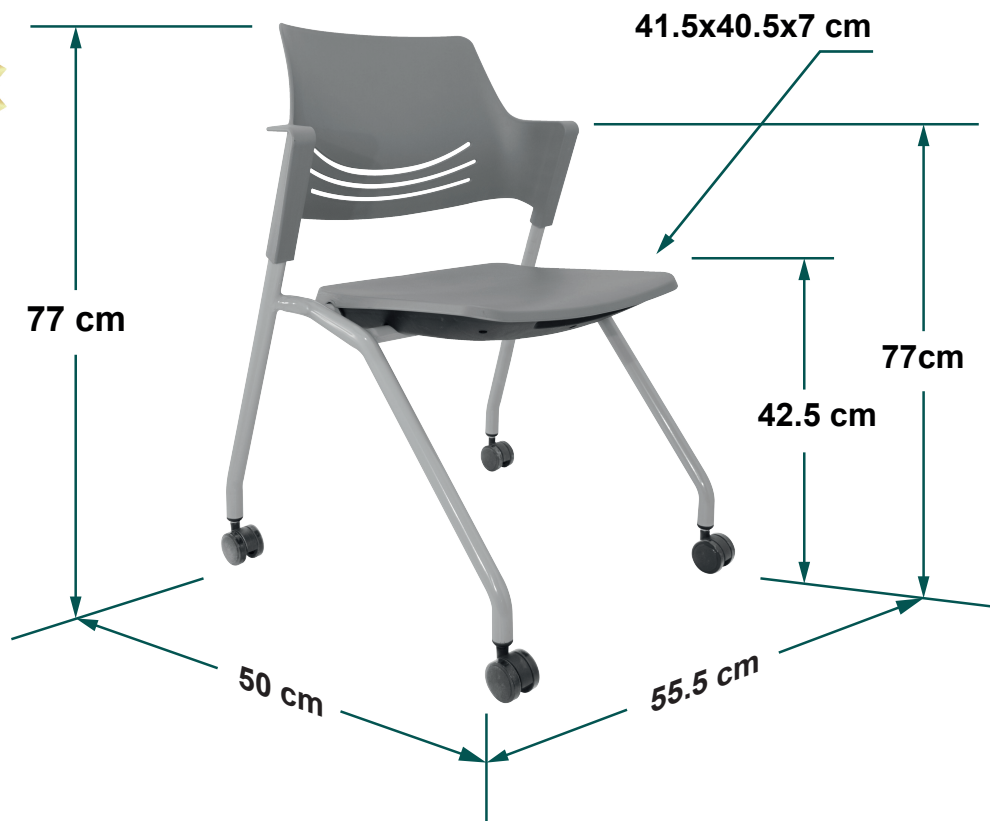

Modelo: E-50959

Variantes: E-50959, E-50951.

- 1 Respaldo:**
-Respaldo de polipropileno en color gris.
- 2 Estructura:**
-Estructura de perfil de metalico con pintura electro estatica al horno color gris.
- 3 Asiento:**
-Asiento abatible, estructura de perfil metalico circular.

- 4 Rueda:**
-Rodaja tipo yoyo color negro.

Variantes

E-50959 E-50951

Perspectiva

Frente

Lateral

Posterior