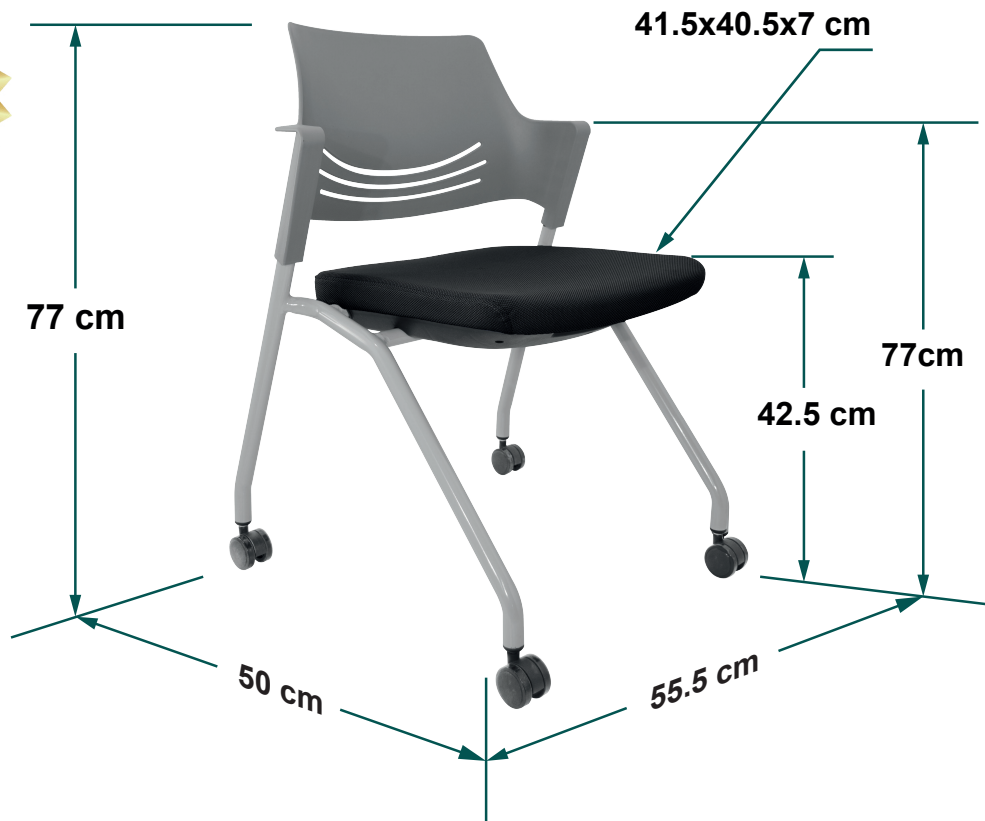

Modelo: E-50951

Variantes: E-50951, E-50959.

Color de tapiz disponible

1 Respaldo:

-Respaldo de polipropileno en color gris.

2 Estructura:

-Estructura de perfil de metalico con pintura electro estatica al horno color gris.

3 Tapiz:

-Tápiz en 4 colores (gris, negro azul y rojo) tipo quitapon.

4 Asiento:

-Asiento abatible, estructura de perfil metalico circular.

5 Rueda:

-Rodaja tipo yoyo color negro.

Variantes en color

E-50951

E-50959

Perspectiva

Frente

Lateral

Posterior