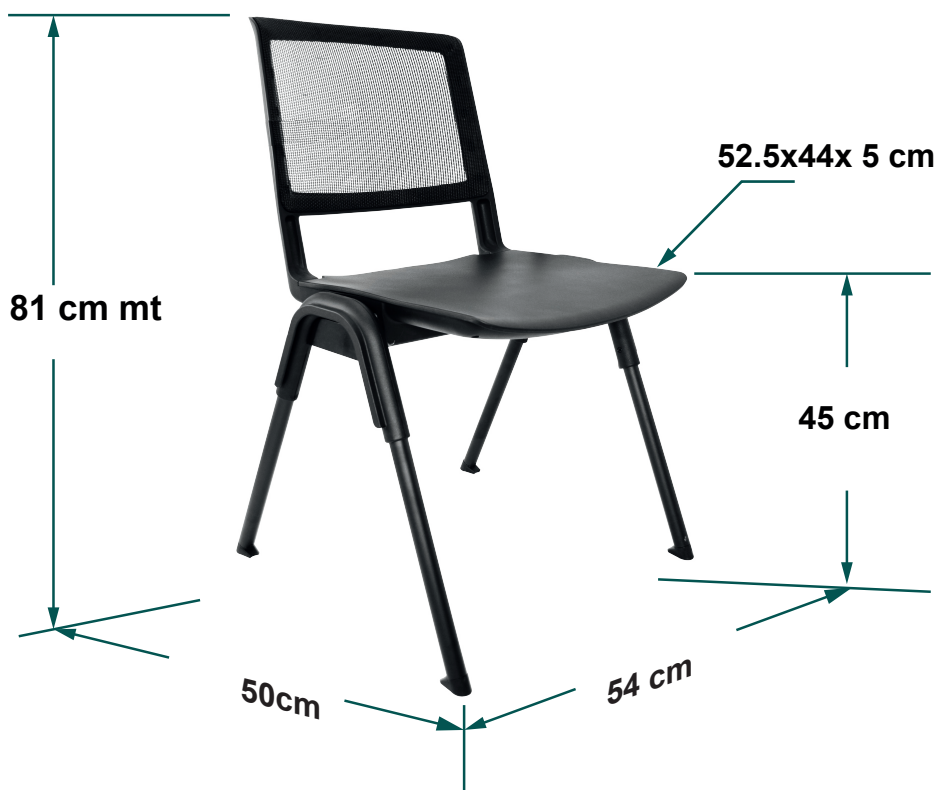

Modelo: E-50658

Variantes: E-50658, E-50659, E-50650, E-50651.

Certificado: BIFMA accesorios

Alías: Ame

1 Respaldo:

-Respaldo de malla resistente.

2 Estructura:

-Estructura y asiento de polipropileno.

3 Pata:

-Pata de perfil metalico circular color negro con pintura al horno electrostatico, con pieza tipo hembra y macho para unión laterla.

4 Regatón:

-Regatón antiderrapante.

5 Silla:

-Silla apliable, hasta 4 piezas.

Variantes en color

E-50658

E-50650

Perspectiva

Frente

Lateral

Posterior