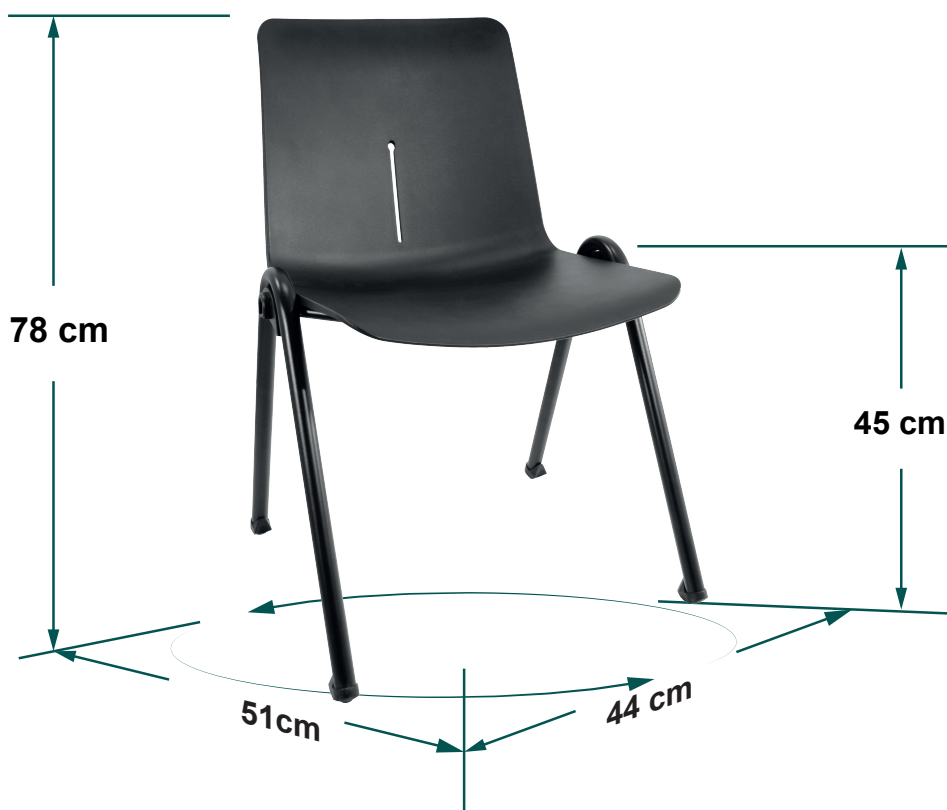

Modelo: E-50458N

Variantes: E-50458N, E-50450N, E-50458G, E-50450G

**1 Modelo:**  
Silla de espera con estructura metálica y concha de polipropileno en color Negro.

**2 Asiento:**  
Silla apilable en estibas de cuatro piezas y adherente a más piezas de manera lateral para formar una banca.

**3 Brazo:**  
Cuenta con tapones plásticos en las patas de la estructura que ayudan a disminuir las rayaduras que se generan al apilar dos ó más sillas.

### Variantes en color

E-50458N

E-50458G

Perspectiva

Frente

Lateral

Posterior