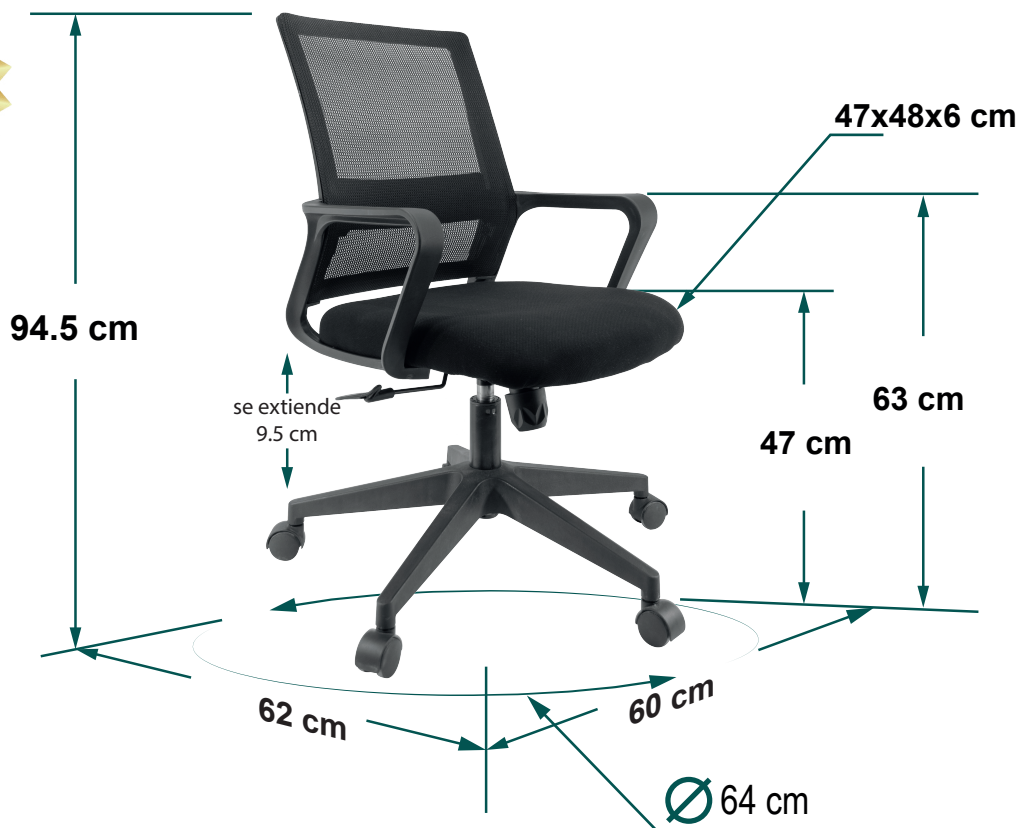

Modelo: E-17551

Variantes: E-17501, E-17551, E-17551-INY, E-17553

- 1 **Respaldo:**
de polipropileno color negro tapizado con mesh negro.
- 2 **Cabecera:**
De polipropileno tapizada en mesh negro.
- 3 **Brazo:**
Ajustables a la altura de polipropileno con pad de polipropileno.
- 4 **Mecanismo:**
Mecanismo ejecutivo con ajuste de tensión y bloqueo al reclinamiento.
- 5 **Perilla:**
Con perilla de ajuste para mayor comodidad.
- 6 **Base:**
Negra de Nylon 64 cm de diametro
- 7 **Rueda:**
Tipo yoyo, de polipropileno color negro.

Variantes en color

E-17551

E-17501

Perspectiva

Frente

Lateral

Posterior