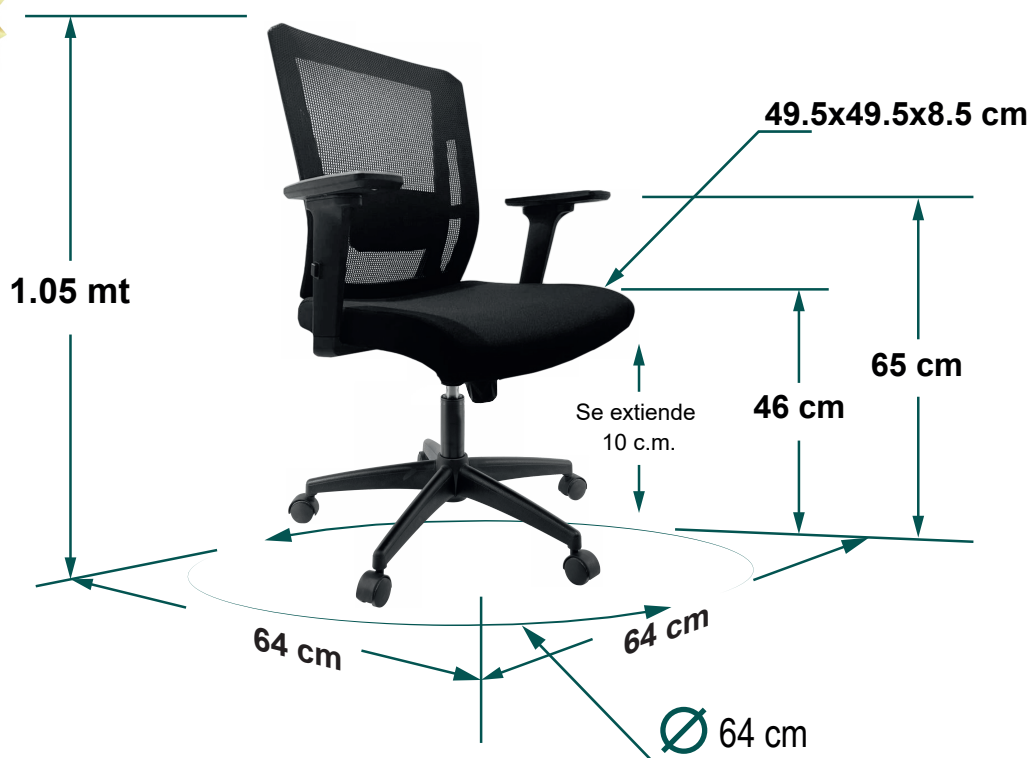

Modelo: (Sólo Plus) E-16551-INY.
Variantes: E-16551-INY, E-16552-INY.

- 1 Respaldo:**
-Respaldo y cabecera de polipropileno en color negro.
- 2 Brazo:**
-Descansabrazos 3D ajustables a la altura y al ángulo con pad suave.
- 3 Tapiz:**
-Tapiz de malla en respaldo y cabecera, y tela en asiento.
- 4 Asiento:**
-Poliuretano inyectado de alta densidad en asiento.

- 5 Mecanismo:**
-Mecanismo basculante de 1 posición.
- 6 Base:**
-Base de nylon de 640mm de diámetro.

Variantes:

E-16552
Sólu Plus
(sin cabecera)

E-16551
Sólu Plus

Perspectiva

Frente

Lateral

Posterior