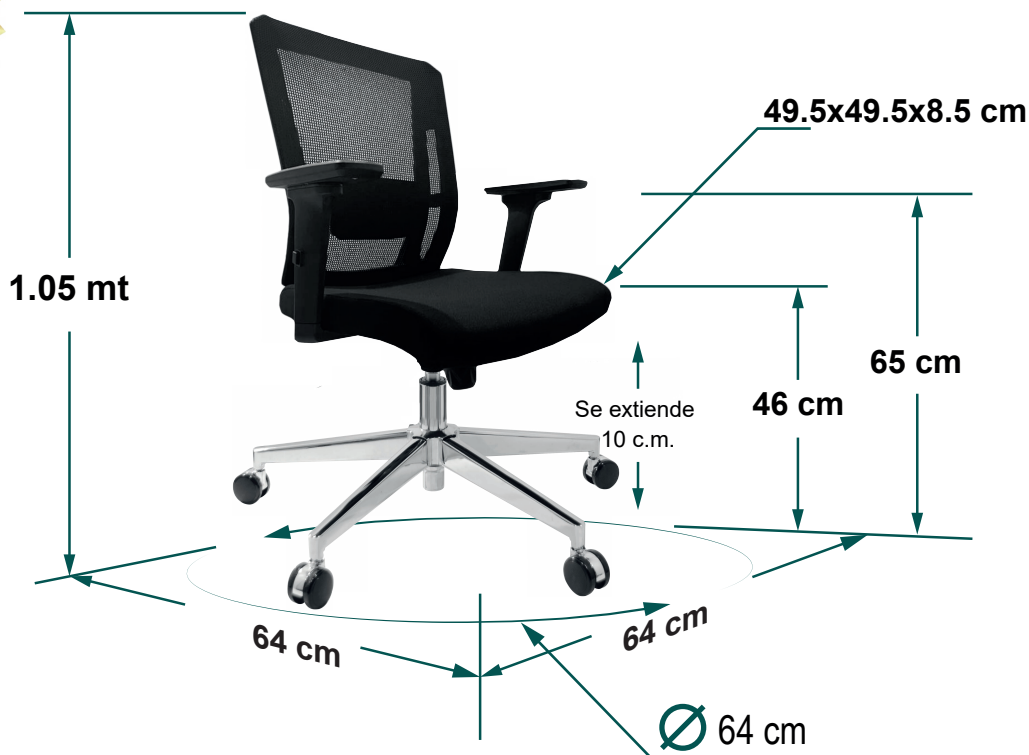

**Modelo:** ( Sólú Plus ) E-16551-INY.  
**Variantes:** E-16551-INY, E-16552-INY.

- 1 Respaldo:**  
-Respaldo y cabecera de polipropileno en color negro.
- 2 Brazo:**  
-Descansabrazos 3D ajustables a la altura y al ángulo con pad suave.
- 3 Tapiz:**  
-Tapiz de malla en respaldo y cabecera, y tela en asiento.
- 4 Asiento:**  
-Poliuretano inyectado de alta densidad en asiento.

- 5 Mecanismo:**  
-Mecanismo basculante de 1 posición.
- 6 Base:**  
-Base de nylon de 640mm de diámetro.

Variantes:

Perspectiva

Frente

Lateral

Posterior