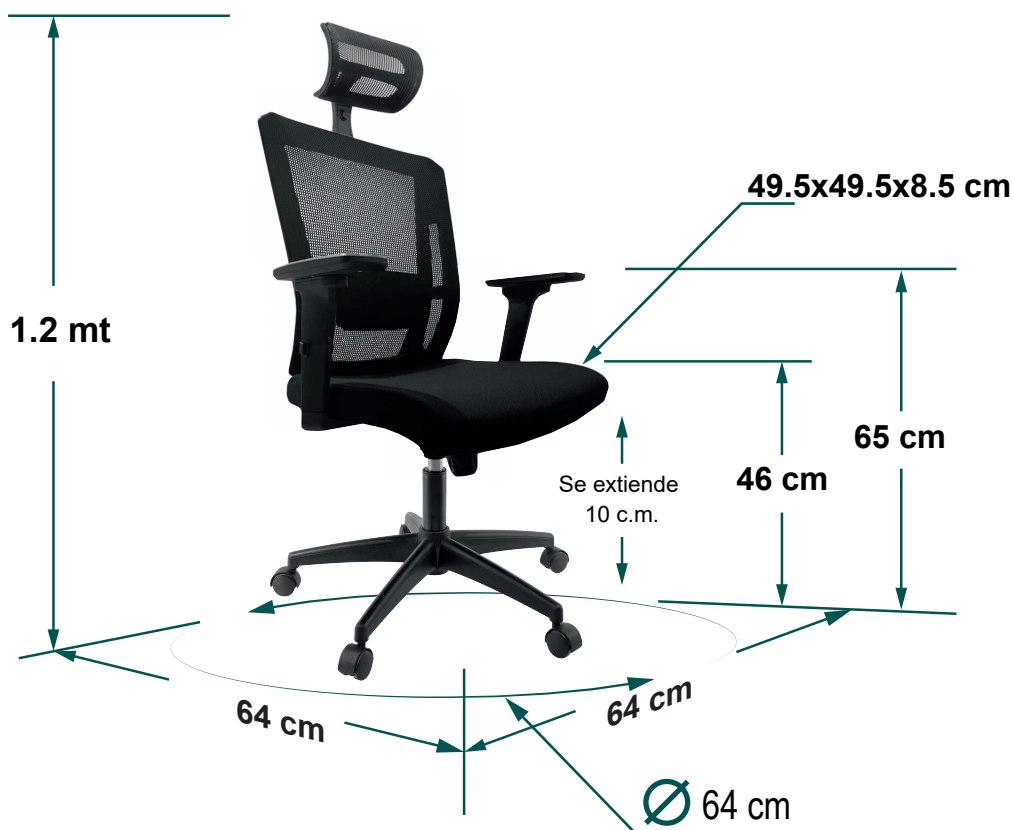

Modelo: (Sólo Plus) E-16551-INY.
Variantes: E-16551-INY, E-16552-INY.

- 1 Cabecera:**
-Cabecera ajustable a la altura y ángulo de inclinación.
- 2 Respaldo:**
-Respaldo y cabecera de polipropileno en color negro.
- 3 Brazo:**
-Descansabrazos 3D ajustables a la altura y al ángulo con pad suave.
- 4 Tapiz:**
-Tapiz de malla en respaldo y cabecera, y tela en asiento.

- 5 Asiento:**
-Poliuretano inyectado de alta densidad en asiento.
- 6 Mecanismo:**
-Mecanismo basculante de 1 posición.
- 7 Base:**
-Base de nylon de 640mm de diámetro.

Variantes en color

E-16551
Sólu Plus

E-16552
Sólu Plus
(sin cabecera)

Perspectiva

Frente

Lateral

Posterior