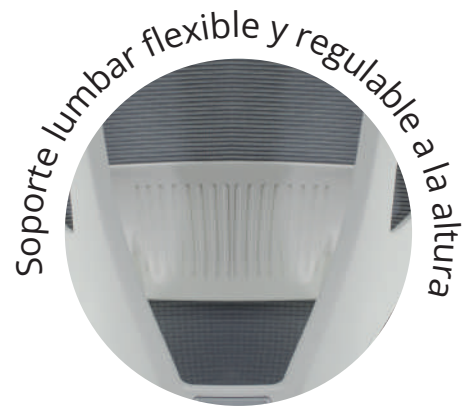

Modelo: E-11701

Modelo: E-11701

Respaldo

Respaldo y cabecera de polipropileno altamente resistente en color blanco y mesh de alta calidad.

Cabecera

De polipropileno, tapizada con hule espuma flexible y tela color gris. de altura y ángulo de inclinación regulables.

Brazo

Descansabrazos de polipropileno de altura regulable color blancos con pads de poliuretano suave color negro

Asiento

Tapiz en asiento en tela de alta calidad

Acojinamiento en asiento de poliuretano inyectado.

Mecanismo

Mecanismo synchro multiposiciones antishock con palanca de bloqueo de posición, regulación de sistema de tensión y regulación de altura.

Pistón de elevación cromado clase 3 de 100,000 ciclos con certificado BIFMA aprobado

Base

Base metálica cromada de 70 cm de diámetro.

Rueda

Rodajas de poliuretano silenciosas color negro de 100,000 ciclos con certificado BIFMA aprobado