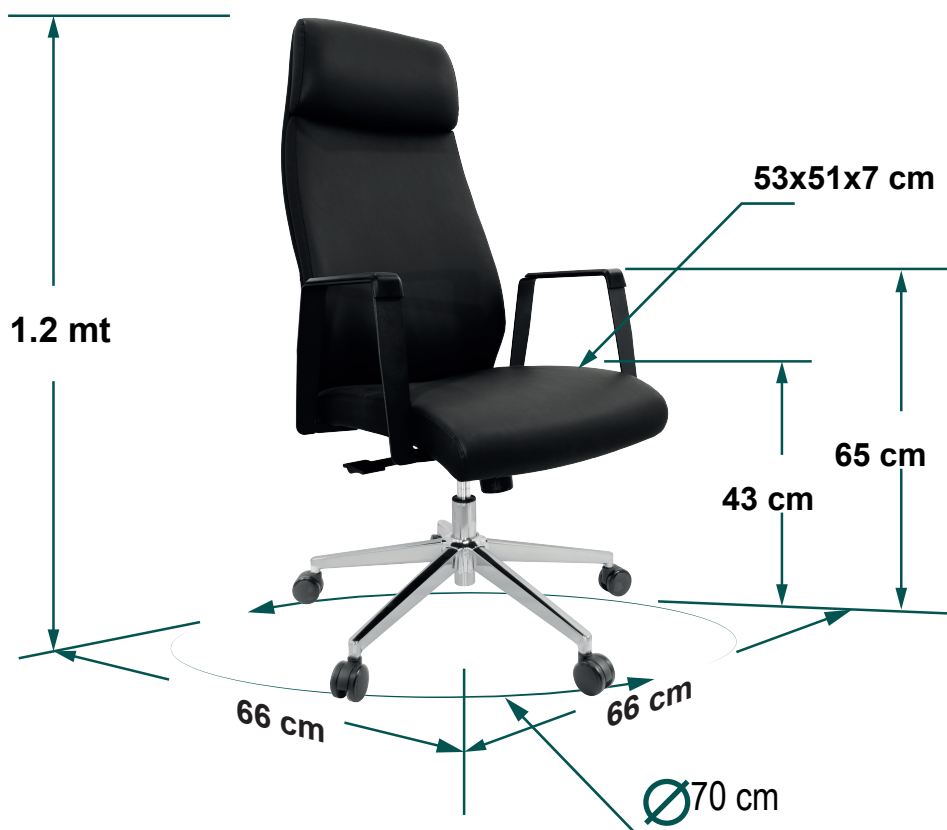

Modelo: E-10201N

Variantes: 10201N, 10201G, 10203N, 10203G

Certificado: BIFMA accesorios

Alías: Ame

- 1 Asiento:**  
Hule espuma de alta densidad en asiento, respaldo y cabecera.
- 2 Brazo:**  
Descanzabrazos de polipropileno fijos.
- 3 Tapiz:**  
tapiz en vinipiel soft color negro.

- 4 Mecanismo:**  
Mecanismo synchro de 3 posiciones con anti-shock.
- 5 Base:**  
Base metálica cromada de 700mm de diametro.