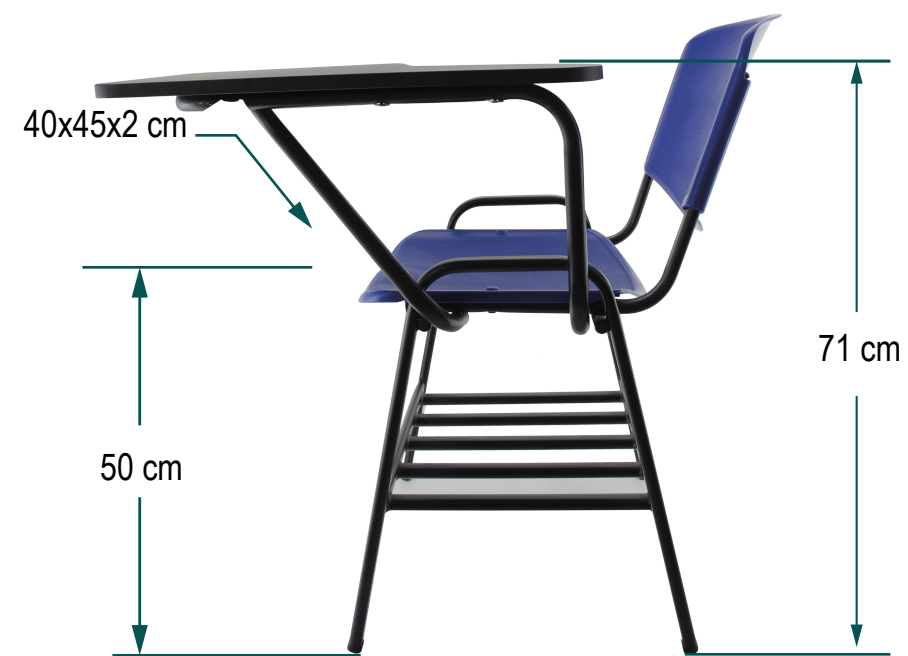

# Modelo: E-71058

## Tapiz

Asiento y respaldo de polipropileno en color negro ó azul.

## Estructura

Estructura metálica tipo mesa banco.

## Pata

pata gruesa color negro.