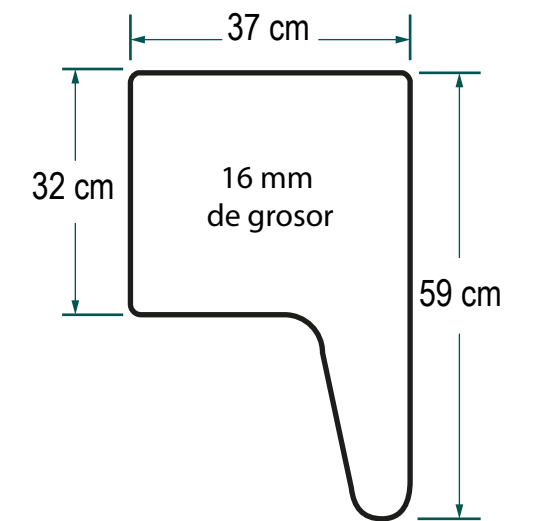

# Modelo: E-71058

## Estructura

Estructura metálica tipo mesa banco.

## Pata

pata gruesa color negro.