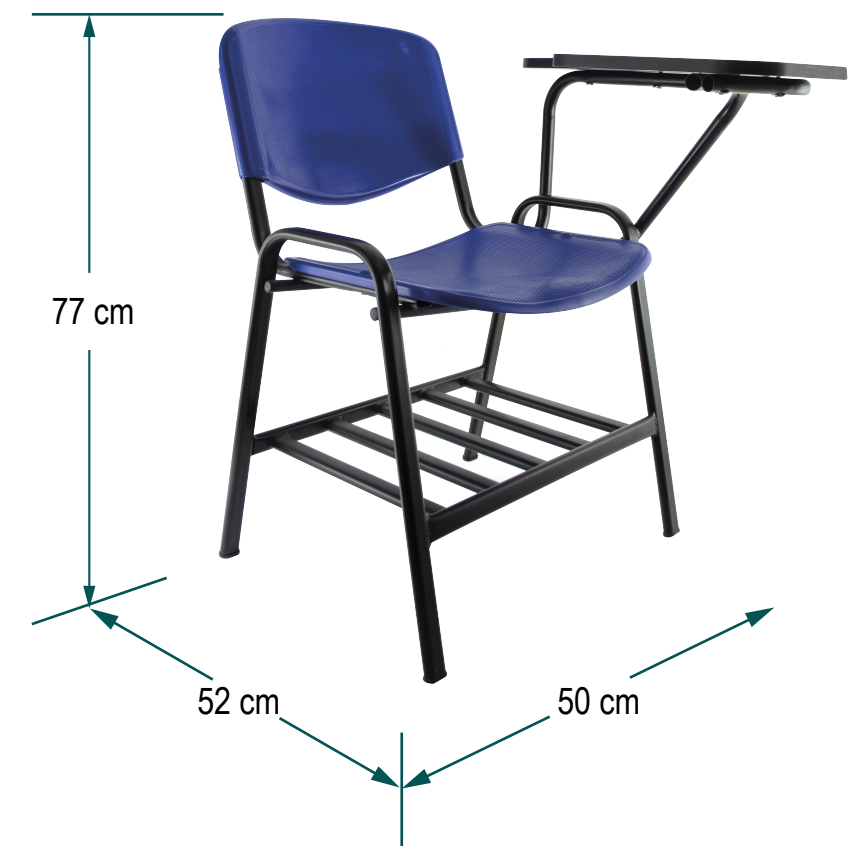

# Modelo: E-71058

## Tapiz

Asiento y respaldo de polipropileno en color negro ó azul.

## Estructura

Estructura metálica tipo mesa banco.

## Pata

pata gruesa color negro.